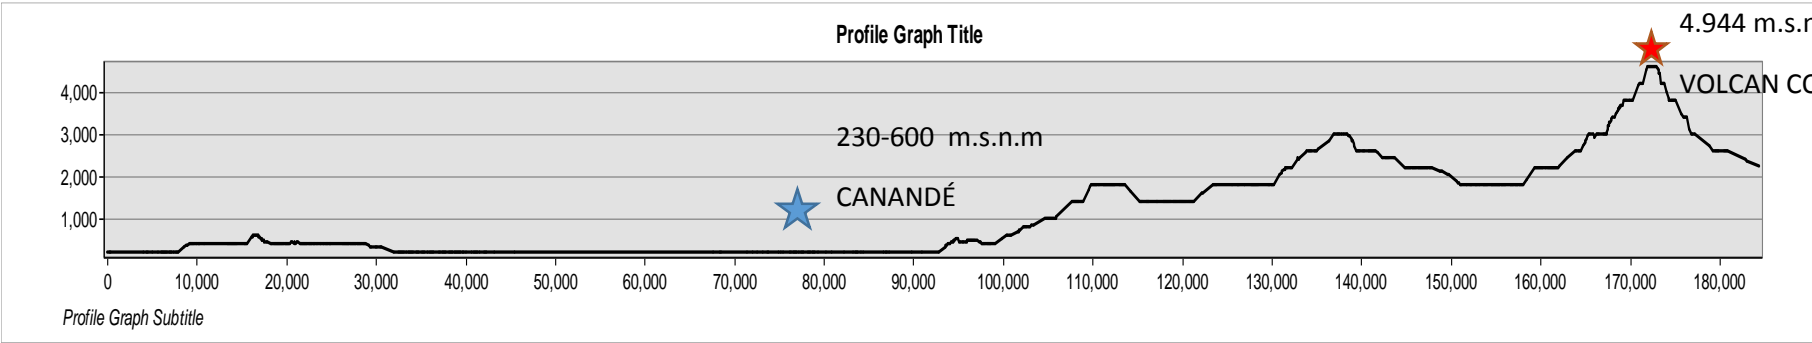

MAPA TIN CANANDÉ-COTACACHO

RANGO ALTITUDINAL DE LA COSTA HACIA COTACACHI EN CORTE EJE LONGITUDINAL

RANGO ALTITUDINAL DE LA COSTA HACIA COTACACHI EN CORTE TRANSVERSAL A LA RESERVA CANANDÉ