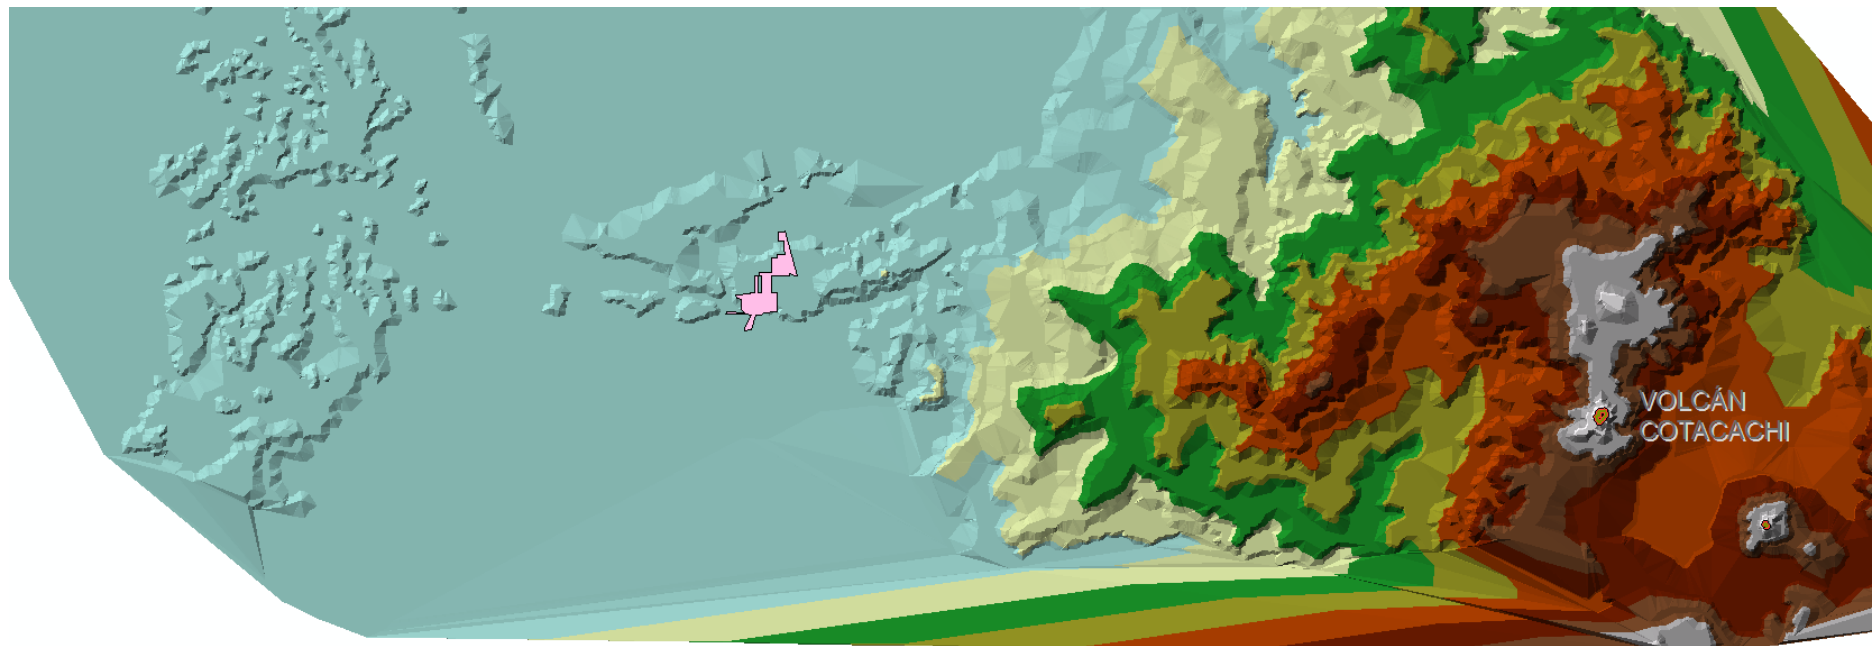

MAPA TIN CANANDÉ-COTACACHO

RANGO ALTITUDINAL DE LA COSTA HACIA COTACACHI EN CORTE EJE LONGITUDINAL

RANGO ALTITUDINAL DE LA COSTA HACIA COTACACHI EN CORTE TRANSVERSAL A LA RESERVA CANANDÉ