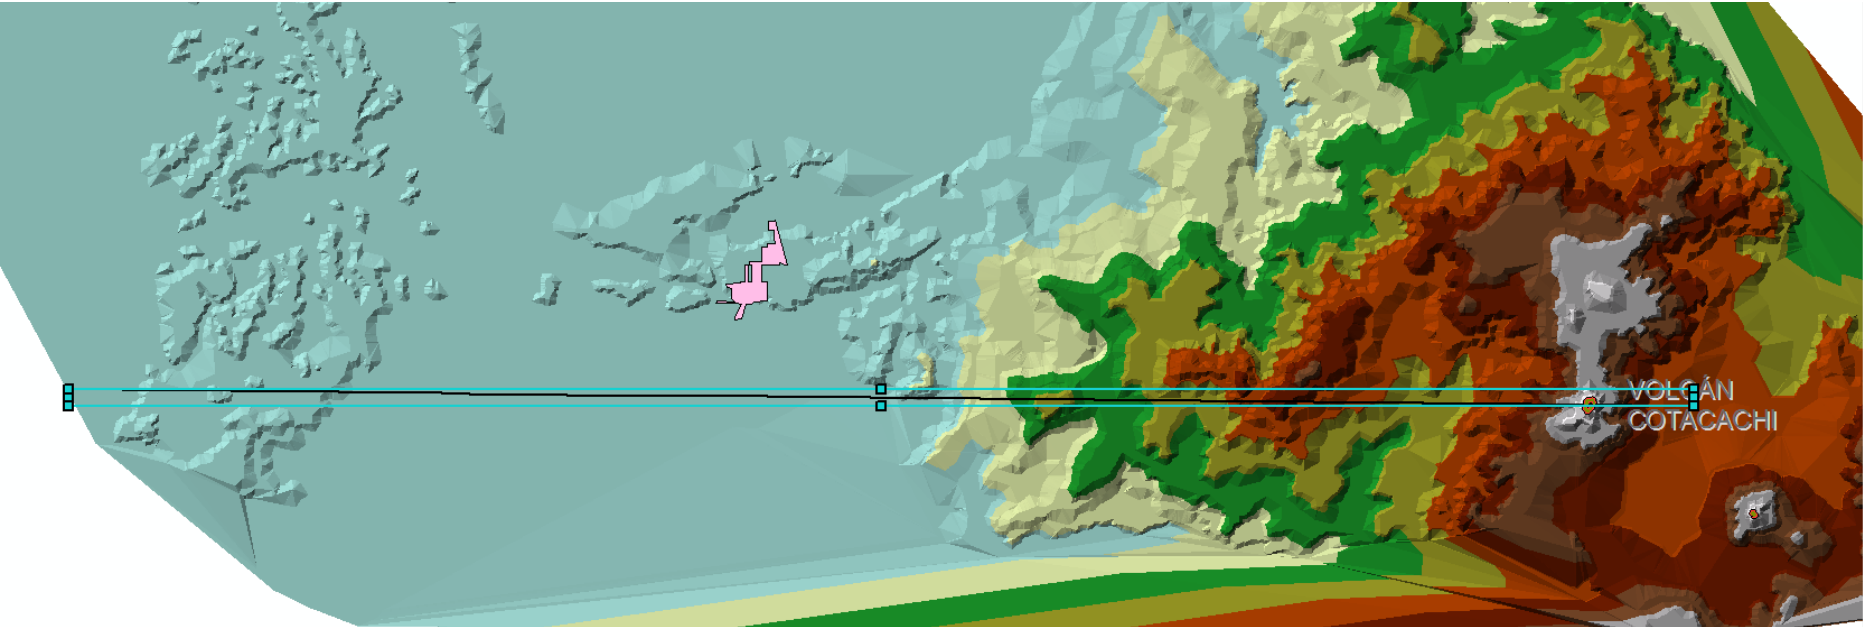

MAPA TIN CANANDÉ-COTACACHO

RANGO ALTITUDINAL DE LA COSTA HACIA COTACACHI EN CORTE EJE LONGITUDINAL

RANGO ALTITUDINAL DE LA COSTA HACIA COTACACHI EN CORTE TRANSVERSAL A LA RESERVA CANANDÉ